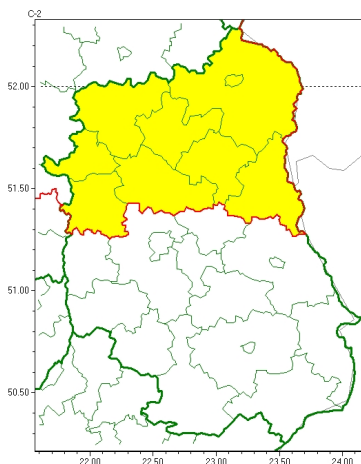

Zasięg ostrzeżeń w województwie

Silny deszcz z burzami
2026-07-09 05:55

WOJEWÓDZTWO LUBELSKIE
OSTRZEŻENIA METEOROLOGICZNE ZBIORCZO NR 133
WYKAZ OBOWIĄZUJĄCYCH OSTRZEŻEŃ
o godz. 05:55 dnia 09.07.2026

Zjawisko/Stopień zagrożenia	Silny deszcz z burzami/1
Obszar (w nawiasie numer ostrzeżenia dla powiatu)	powiaty: bialski(67), Biała Podlaska(65), lubartowski(63), łukowski(67), parczewski(64), puławski(63), radzyński(66), rycki(64), włodawski(69)
Ważność	od godz. 20:00 dnia 09.07.2026 do godz. 18:00 dnia 10.07.2026
Prawdopodobieństwo	70%
Przebieg	Prognozowane są opady deszczu, miejscami o natężeniu umiarkowanym. Wysokość opadu miejscami od 25 mm do 35 mm, lokalnie do 45 mm. Lokalnie opadom towarzyszyć będą burze z porywami wiatru do 65 km/h. Możliwy drobny grad. Burze możliwe będą głównie w piątek.
SMS	IMGW-PIB OSTRZEGA: DESZCZ i BURZE/1 lubelskie (9 powiatów) od 20:00/09.07 do 18:00/10.07.2026 45 mm; porywy 65 km/h. Dotyczy powiatów: bialski, Biała Podlaska, lubartowski, łukowski, parczewski, puławski, radzyński, rycki i włodawski.
RSO	Woj. lubelskie (9 powiatów), IMGW-PIB wydał ostrzeżenie pierwszego stopnia o intensywnych opadach deszczu z burzami
Uwagi	Brak.