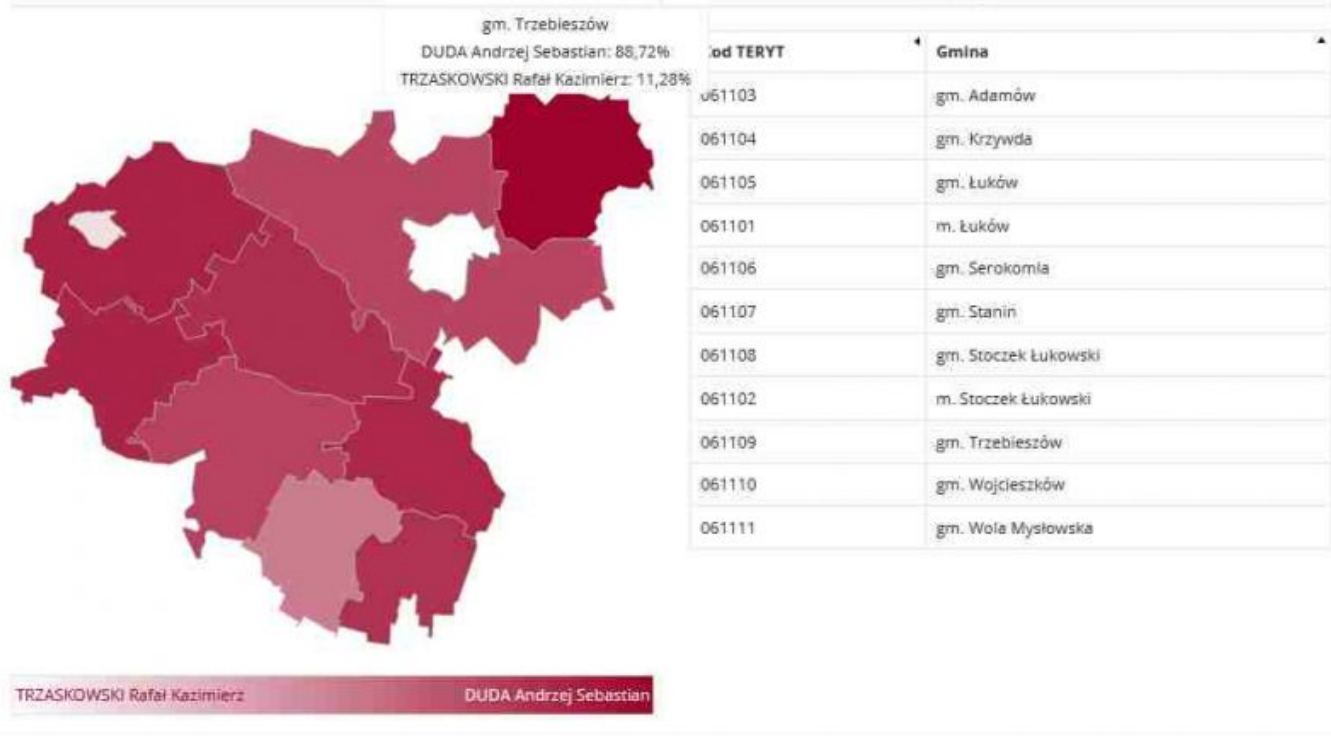

Kandydat (Nazwisko i imiona)	Liczba głosów	Procent głosów
DUDA Andrzej Sebastian	3 949	88,72%
TRZASKOWSKI Rafał Kazimierz	502	11,28%
Razem	4 451	

Protokoły obwodowych komisji wyborczych

Numer	Siedziba	Granice
1	Zespół Szkolno-Przedszkolny w Trzebieszowie, Trzebieszów Drugi 94A, 21-404 Trzebieszów	Trzebieszów, Trzebieszów-Kolonia, Leszczanka, Dębówierzchy, Wylany.
2	Szkoła Podstawowa w Mikłusach, Mikłusy 37, 21-404 Trzebieszów	Zaolszynie, Mikłusy, Zembry, Wólka Konopna, Piudy
3	Szkoła Podstawowa w Celinach, Celiny 86, 21-404 Trzebieszów	Celiny, Gołowierzchy
4	Zespół Szkolno-Przedszkolny w Dębownicy, Dębowice 70, 21-404 Trzebieszów	Dębowica, Nurzyna, Świercze
5	Szkoła Podstawowa w Szaniawach, Szaniawy-Matysy 4, 21-404 Trzebieszów	Szaniawy-Poniaty, Szaniawy-Matysy
6	Gminny Ośrodek Kultury i Wypoczynku w Trzebieszowie, Trzebieszów Drugi 31, 21-404 Trzebieszów	Trzebieszów Pierwszy, Trzebieszów Drugi, Popławy-Rogale, Karwów
7	Szkoła Podstawowa w Jakuszach, Jakusze 56, 21-404 Trzebieszów	Jakusze, Kurów, Wierzejki

Powiat Łukowski

Wyniki głosowania w drugiej turze

Kandydat (Nazwisko i Imiona)	Liczba głosów	Procent głosów
DUDA Andrzej Sebastian	44 231	77,44%
TRZASKOWSKI Rafał Kazimierz	12 887	22,56%
Razem	57 118	

[\(więcej...\)](#)